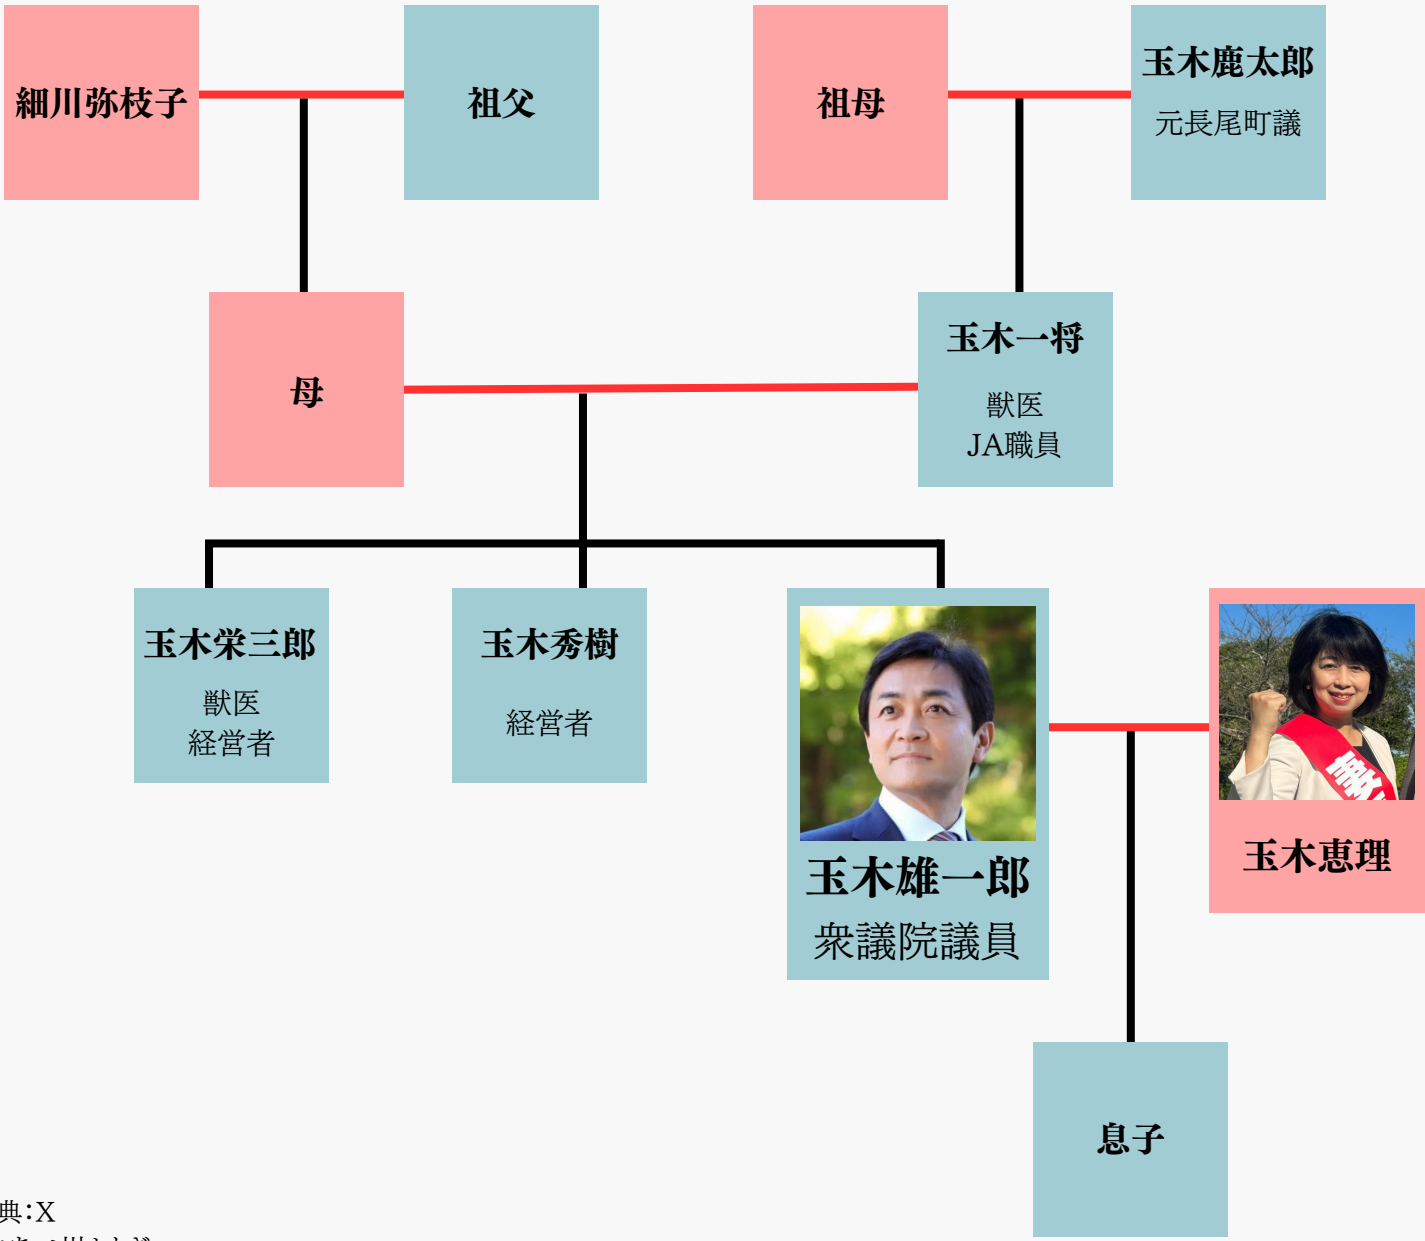

< 玉木雄一郎 家系図 >

画像出典: X
作成者: あべ川よもぎ